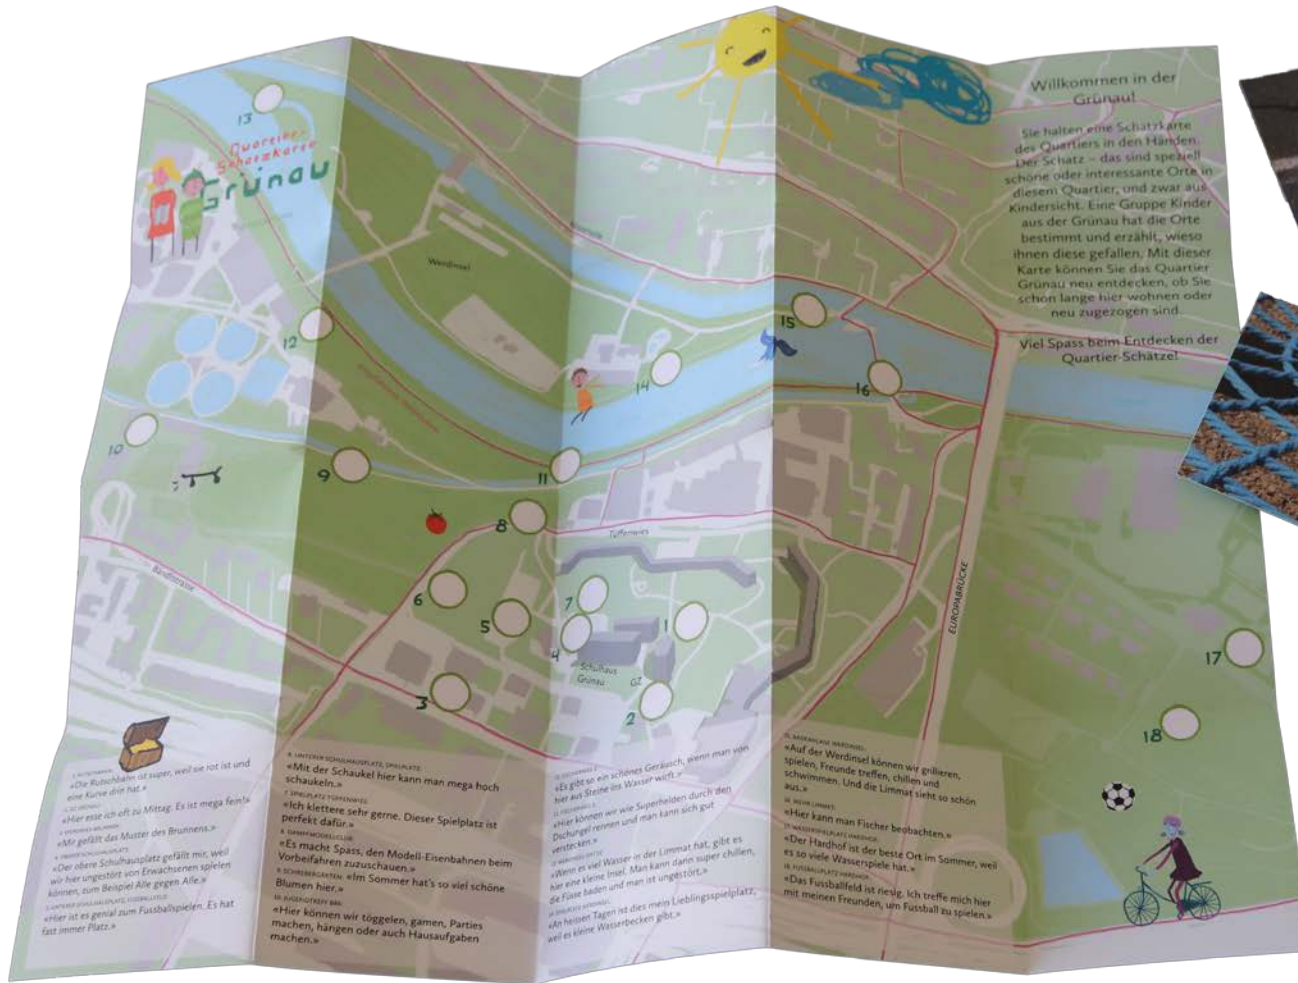

# Quartieranalyse

Freie Fahrt

Velos

für

Velo weg

Wir brauchen mehr  
buntes Licht. und  
bunte wände.

wir brauchen eine  
Ampel. und einen  
Fußgänger Streifen.

# Quartier-Schatzkarte

# Tunnelbemalung