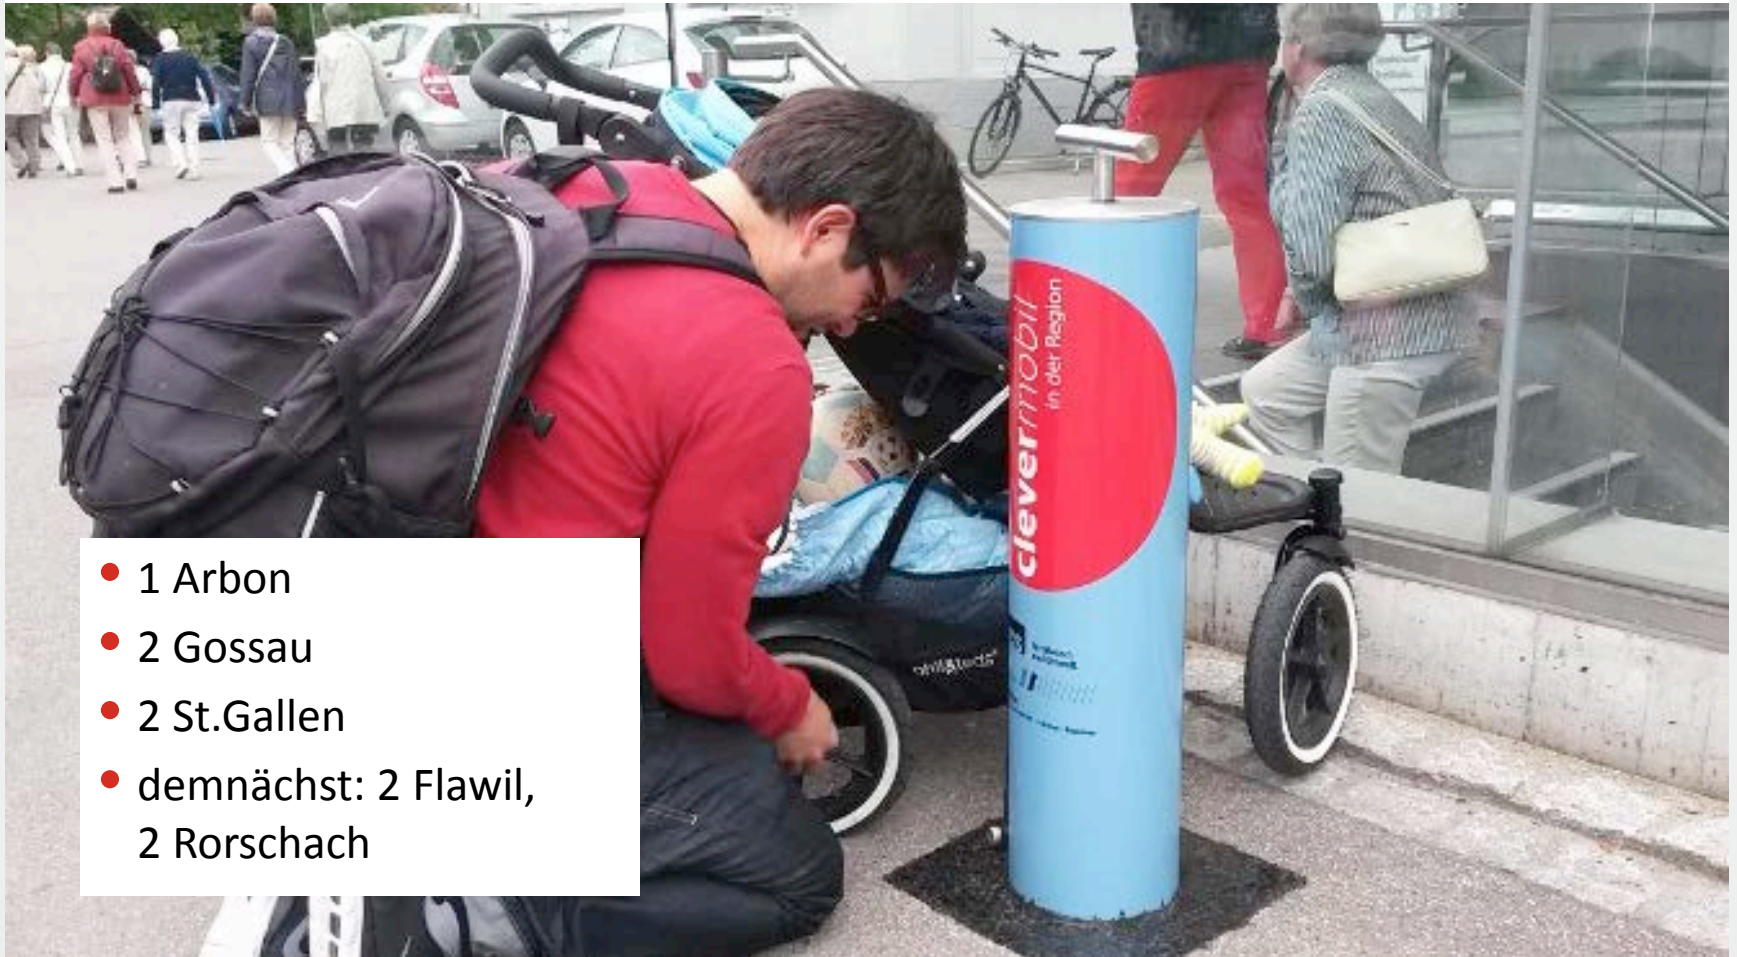

Velopumpen

- 1 Arbon
- 2 Gossau
- 2 St.Gallen
- demnächst: 2 Flawil,
2 Rorschach

Mobile Veloständer

- St.Gallen: Olma, Offa, Weiheren, Bahnhof,...)

Mobilitätstage in Gemeinden, Wanderausstellung

- Wittenbach
- Rorschach
- Romanshorn
- GSG Winkeln/Gossau
- St.Gallen

- Präsenz «des Velos» in den Medien und im öffentlichen Raum konnte gesteigert werden
- Das Velo ist «salonfähig» geworden
- Massnahmen zur Verbesserung der Infrastruktur für Velo und Fussgänger sind im Grundsatz nicht mehr umstritten
- Erste wichtige Massnahmen des Agglomerationsprogramms werden sichtbar und spürbar